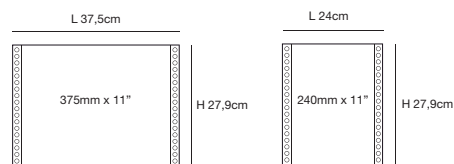

PRODOTTI CERTIFICATI FSC®

**SaBa-Plus**

LA CARTA TERMICA:

A tutela della salute PHENOL FREE

A garanzia del consumatore

A tutela dell'ambiente **FSC**

**Saba cart** d.d.f.Group S.r.l.

Il formato dei moduli continui si misura in millimetri comprese le bande laterali. La larghezza delle bande è di 1,5cm per parte. L'altezza invece si misura in pollici:  
 6" = 15,24cm  
 11" = 27,9cm  
 11" 4/6 = 29,7cm  
 12" = 30,5cm